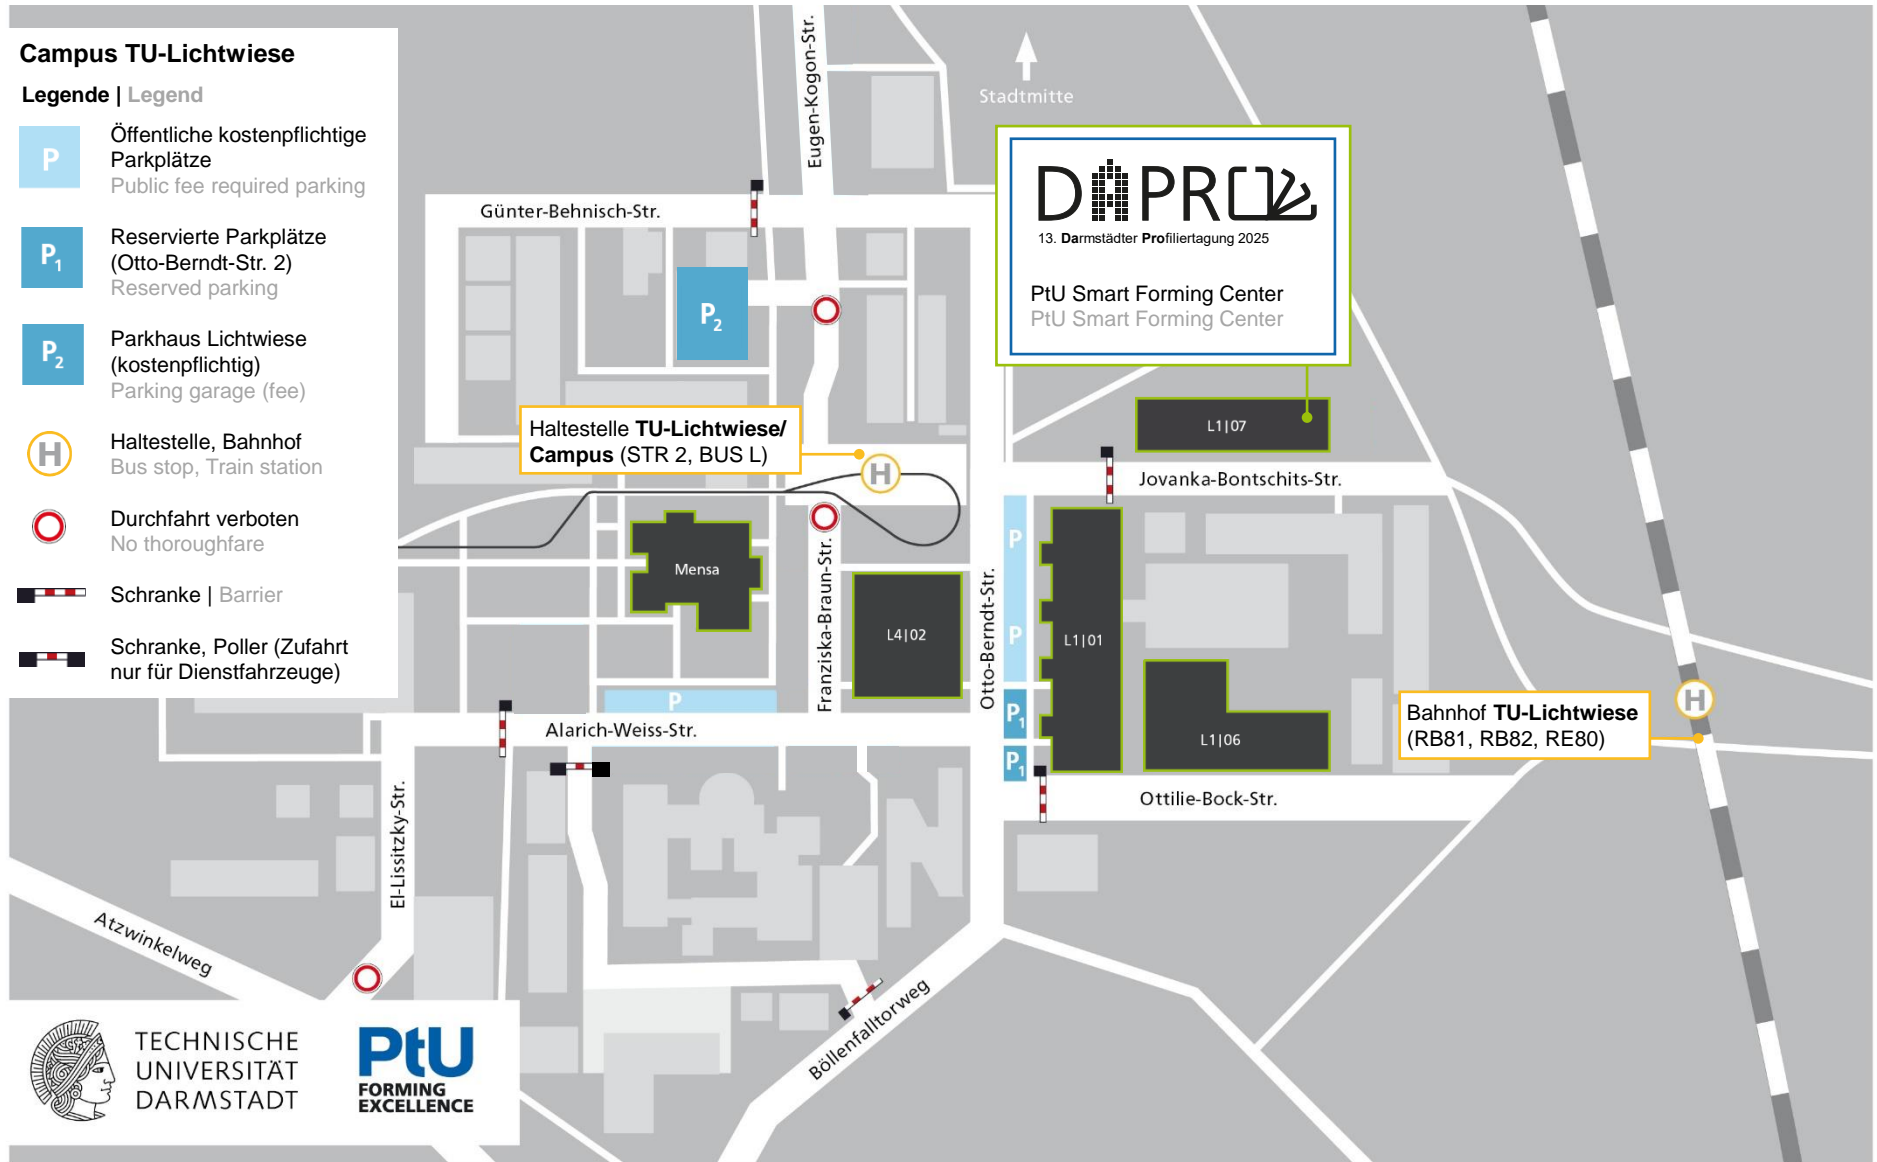

DAPRO-Abendveranstaltung

Campus TU-Lichtwiese

Legende | Legend

-  Öffentliche kostenpflichtige Parkplätze
Public fee required parking
-  Reservierte Parkplätze (Otto-Berndt-Str. 2)
Reserved parking
-  Parkhaus Lichtwiese (kostenpflichtig)
Parking garage (fee)
-  Haltestelle, Bahnhof
Bus stop, Train station
-  Durchfahrt verboten
No thoroughfare
-  Schranke | Barrier
-  Schranke, Poller (Zufahrt nur für Dienstfahrzeuge)